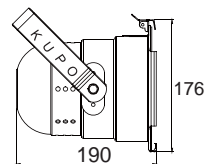

Par 46 Long Nose

Par 46 Short Nose

Par 36 Long Nose

Par 36 Short Nose

Par 38 Short Nose

PARCAN 38

Par 38 lanterns are manufactured by using the E27 base wired with SJ 18AWG/3C one meter cable with Edison plug for mains voltage lamps up to 150 watts. It meets UL and cUL requirement.

Part Number	Description	Color	Weight (kg)
PAR-46LB	Par 46 longnose with color frame, without socket and cable	Black	0.91
PAR-46LP	Par 46 longnose with color frame, without socket and cable	Silver	0.91
PAR-46LB/E27	Par 46 longnose with color frame, E27 socket with 50cm silicon cable	Black	0.97
PAR-46LP/E27	Par 46 longnose with color frame, E27 socket with 50cm silicon cable	Silver	0.97
PAR-38XB-UL	Par 38 shortnose with color frame, E27 socket with SJ 18AWG/3C cable and Edison plug, UL listed	Black	0.62
PAR-38XP-UL	Par 38 shortnose with color frame, E27 socket with SJ 18AWG/3C cable and Edison plug, UL listed	Silver	0.62
PAR-36LB	Par 36 longnose with color frame, without socket and cable	Black	1.26
PAR-36LP	Par 36 longnose with color frame, without socket and cable	Silver	1.26
PAR-36SB	Par 36 shortnose with color frame, without socket and cable	Black	1.21
PAR-36SP	Par 36 shortnose with color frame, without socket and cable	Silver	1.21
PAR-30LB	Par 30 longnose with color frame, E27 socket, 3C 50cm silicon cable	Black	0.40
PAR-30LP	Par 30 longnose with color frame, E27 socket, 3C 50cm silicon cable	Silver	0.40
PAR-20LB	Par 20 longnose with color frame, E27 socket, 3C 50cm silicon cable	Black	0.24
PAR-20LP	Par 20 longnose with color frame, E27 socket, 3C 50cm silicon cable	Silver	0.24