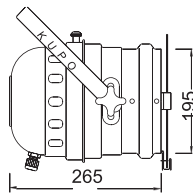

Yoke Smooth Surface 32 mm Wide

Supplied with Oct. or Sq. Color Frame

PAR CAN

PARCAN 64/56

Par 64 is manufactured by using GX-16D base lampholder for mains voltage lamps up to 1,000 watts. It is fitted with a color frame as standard. Each unit comes with a 72 cm silicon cable.

Par 64 Long Nose

Par 64 Short Nose

Par 64 Floor Spot

Par 56 Long Nose

Par 56 Short Nose

Part Number	Description	Color	Weight (kg)
PAR-64LB	Par 64 longnose with color frame, 72cm silicon cable	Black	1.79
PAR-64LP	Par 64 longnose with color frame, 72cm silicon cable	Silver	1.79
PAR-64LB-UL	Par 64 longnose with color frame, 1M ST 18AWG/3C cable, UL listed	Black	1.79
PAR-64LP-UL	Par 64 longnose with color frame, 1M ST 18AWG/3C cable, UL listed	Silver	1.79
PAR-64FB	Par 64 floorcan with color frame, 72cm silicon cable	Black	1.34
PAR-64FP	Par 64 floorcan with color frame, 72cm silicon cable	Silver	1.34
PAR-64CB	Par 64 color changer lantern with color frame, 72cm silicon cable	Black	1.98
PAR-64CP	Par 64 color changer lantern with color frame, 72cm silicon cable	Silver	1.98
PAR-64SB	Par 64 shortnose with color frame, 72cm silicon cable	Black	1.50
PAR-64SP	Par 64 shortnose with color frame, 72cm silicon cable	Silver	1.50
PAR-56LB	Par 56 longnose with color frame, 72cm silicon cable	Black	1.39
PAR-56LP	Par 56 longnose with color frame, 72cm silicon cable	Silver	1.39
PAR-56LB-UL	Par 56 longnose with color frame, 1M ST 18AWG/3C cable, UL listed	Black	1.39
PAR-56LP-UL	Par 56 longnose with color frame, 1M ST 18AWG/3C cable, UL listed	Silver	1.39
PAR-56SB	Par 56 shortnose with color frame, 72cm silicon cable	Black	1.23
PAR-56SP	Par 56 shortnose with color frame, 72cm silicon cable	Silver	1.23