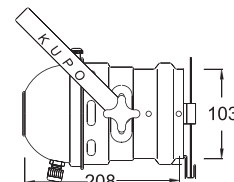

Par 46 Long Nose

Par 46 Short Nose

Par 36 Long Nose

Par 36 Short Nose

Par 38 Short Nose

PARCAN 38

Par 38 lanterns are manufactured by using the E27 base wired with SJ 18AWG/3C one meter cable with Edison plug for mains voltage lamps up to 150 watts. It meets UL and cUL requirement.

Part Number	Description	Color	Weight (kg)
PAR-46LB	Par 46 longnose with color frame, without socket and cable	Black	0.91
PAR-46LP	Par 46 longnose with color frame, without socket and cable	Silver	0.91
PAR-46LB/E27	Par 46 longnose with color frame, E27 socket with 50cm silicon cable	Black	0.97
PAR-46LP/E27	Par 46 longnose with color frame, E27 socket with 50cm silicon cable	Silver	0.97
PAR-38XB-UL	Par 38 shortnose with color frame, E27 socket with SJ 18AWG/3C cable and Edison plug, UL listed	Black	0.62
PAR-38XP-UL	Par 38 shortnose with color frame, E27 socket with SJ 18AWG/3C cable and Edison plug, UL listed	Silver	0.62
PAR-36LB	Par 36 longnose with color frame, without socket and cable	Black	1.26
PAR-36LP	Par 36 longnose with color frame, without socket and cable	Silver	1.26
PAR-36SB	Par 36 shortnose with color frame, without socket and cable	Black	1.21
PAR-36SP	Par 36 shortnose with color frame, without socket and cable	Silver	1.21
PAR-30LB	Par 30 longnose with color frame, E27 socket, 3C 50cm silicon cable	Black	0.40
PAR-30LP	Par 30 longnose with color frame, E27 socket, 3C 50cm silicon cable	Silver	0.40
PAR-20LB	Par 20 longnose with color frame, E27 socket, 3C 50cm silicon cable	Black	0.24
PAR-20LP	Par 20 longnose with color frame, E27 socket, 3C 50cm silicon cable	Silver	0.24