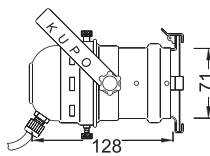

PARCAN 11

Par 11 is a short nose lantern using E11 socket with color frame but lamp and transformer are not supplied.

Par 30 Long Nose

Par 20 Long Nose

Par 20 Short Nose

Par 16 Long Nose

Par 16 Short Nose

Par 11 Short Nose

Part Number	Description	Color	Weight (kg)
PAR-30LB	Par 30 longnose with color frame, E27 socket, 3C 50cm silicon cable	Black	0.40
PAR-30LP	Par 30 longnose with color frame, E27 socket, 3C 50cm silicon cable	Silver	0.40
PAR-20LB	Par 20 longnose with color frame, E27 socket, 3C 50cm silicon cable	Black	0.24
PAR-20LP	Par 20 longnose with color frame, E27 socket, 3C 50cm silicon cable	Silver	0.24
PAR-20LB/GU10	Par 20 longnose with color frame, with GU10 socket	Black	0.29
PAR-20LP/GU10	Par 20 longnose with color frame, with GU10 socket	Silver	0.29
PAR-20SB	Par 20 shortnose with color frame, E27 socket, 50cm silicon cable	Black	0.29
PAR-20SP	Par 20 shortnose with color frame, E27 socket, 50cm silicon cable	Silver	0.29
PAR-16LB	Par 16 longnose with color frame, MR16 socket, 2C lead wire 25cm	Black	0.19
PAR-16LP	Par 16 longnose with color frame, MR16 socket, 2C lead wire 25cm	Silver	0.19
PAR-16LB/E17	Par 16 longnose with color frame, E17 socket, 2C lead wire 25cm	Black	0.19
PAR-16LP/E17	Par 16 longnose with color frame, E17 socket, 2C lead wire 25cm	Silver	0.19
PAR-16LB/GZ10	Par 16 longnose with color frame, GZ10 socket 3C 50cm silicon cable	Black	0.19
PAR-16LP/GZ10	Par 16 longnose with color frame, GZ10 socket 3C 50cm silicon cable	Silver	0.19
PAR-16SB	Par 16 shortnose with color frame, MR16 socket, 2C lead wire 25cm	Black	0.19
PAR-16SP	Par 16 shortnose with color frame, MR16 socket, 2C lead wire 25cm	Silver	0.19
PAR-11B	Par 11 shortnose with color frame, MR11 socket, 2C lead wire 25cm	Black	0.18
PAR-11S	Par 11 shortnose with color frame, MR11 socket, 2C lead wire 25cm	Silver	0.18