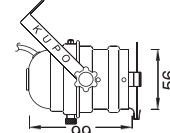

PARCAN 11

Par 11 is a short nose lantern using E11 socket with color frame but lamp and transformer are not supplied.

Par 30 Long Nose

Par 20 Long Nose

Par 20 Short Nose

Par 16 Long Nose

Par 16 Short Nose

Par 11 Short Nose

Part Number	Description	Color	Weight (kg)
PAR-30LB	Par 30 longnose with color frame, E27 socket, 3C 50cm silicon cable	Black	0.40
PAR-30LP	Par 30 longnose with color frame, E27 socket, 3C 50cm silicon cable	Silver	0.40
PAR-20LB	Par 20 longnose with color frame, E27 socket, 3C 50cm silicon cable	Black	0.24
PAR-20LP	Par 20 longnose with color frame, E27 socket, 3C 50cm silicon cable	Silver	0.24
PAR-20LB/GU10	Par 20 longnose with color frame, with GU10 socket	Black	0.29
PAR-20LP/GU10	Par 20 longnose with color frame, with GU10 socket	Silver	0.29
PAR-20SB	Par 20 shortnose with color frame, E27 socket, 50cm silicon cable	Black	0.29
PAR-20SP	Par 20 shortnose with color frame, E27 socket, 50cm silicon cable	Silver	0.29
PAR-16LB	Par 16 longnose with color frame, MR16 socket, 2C lead wire 25cm	Black	0.19
PAR-16LP	Par 16 longnose with color frame, MR16 socket, 2C lead wire 25cm	Silver	0.19
PAR-16LB/E17	Par 16 longnose with color frame, E17 socket, 2C lead wire 25cm	Black	0.19
PAR-16LP/E17	Par 16 longnose with color frame, E17 socket, 2C lead wire 25cm	Silver	0.19
PAR-16LB/GZ10	Par 16 longnose with color frame, GZ10 socket 3C 50cm silicon cable	Black	0.19
PAR-16LP/GZ10	Par 16 longnose with color frame, GZ10 socket 3C 50cm silicon cable	Silver	0.19
PAR-16SB	Par 16 shortnose with color frame, MR16 socket, 2C lead wire 25cm	Black	0.19
PAR-16SP	Par 16 shortnose with color frame, MR16 socket, 2C lead wire 25cm	Silver	0.19
PAR-11B	Par 11 shortnose with color frame, MR11 socket, 2C lead wire 25cm	Black	0.18
PAR-11S	Par 11 shortnose with color frame, MR11 socket, 2C lead wire 25cm	Silver	0.18