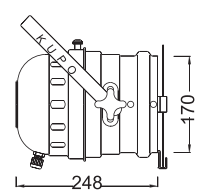

Yoke Smooth Surface 32 mm Wide

Supplied with Oct. or Sq. Color Frame

PAR CAN

PARCAN 64/56

Par 64 is manufactured by using GX-16D base lampholder for mains voltage lamps up to 1,000 watts. It is fitted with a color frame as standard. Each unit comes with a 72 cm silicon cable.

Par 64 Long Nose

Par 64 Short Nose

Par 64 Floor Spot

Par 56 Long Nose

Par 56 Short Nose

Part Number	Description	Color	Weight (kg)
PAR-64LB	Par 64 longnose with color frame, 72cm silicon cable	Black	1.79
PAR-64LP	Par 64 longnose with color frame, 72cm silicon cable	Silver	1.79
PAR-64LB-UL	Par 64 longnose with color frame, 1M ST 18AWG/3C cable, UL listed	Black	1.79
PAR-64LP-UL	Par 64 longnose with color frame, 1M ST 18AWG/3C cable, UL listed	Silver	1.79
PAR-64FB	Par 64 floorcan with color frame, 72cm silicon cable	Black	1.34
PAR-64FP	Par 64 floorcan with color frame, 72cm silicon cable	Silver	1.34
PAR-64CB	Par 64 color changer lantern with color frame, 72cm silicon cable	Black	1.98
PAR-64CP	Par 64 color changer lantern with color frame, 72cm silicon cable	Silver	1.98
PAR-64SB	Par 64 shortnose with color frame, 72cm silicon cable	Black	1.50
PAR-64SP	Par 64 shortnose with color frame, 72cm silicon cable	Silver	1.50
PAR-56LB	Par 56 longnose with color frame, 72cm silicon cable	Black	1.39
PAR-56LP	Par 56 longnose with color frame, 72cm silicon cable	Silver	1.39
PAR-56LB-UL	Par 56 longnose with color frame, 1M ST 18AWG/3C cable, UL listed	Black	1.39
PAR-56LP-UL	Par 56 longnose with color frame, 1M ST 18AWG/3C cable, UL listed	Silver	1.39
PAR-56SB	Par 56 shortnose with color frame, 72cm silicon cable	Black	1.23
PAR-56SP	Par 56 shortnose with color frame, 72cm silicon cable	Silver	1.23