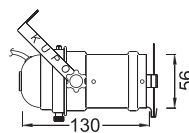

PARCAN 11

Par 11 is a short nose lantern using E11 socket with color frame but lamp and transformer are not supplied.

Par 30 Long Nose

Par 20 Long Nose

Par 20 Short Nose

Par 16 Long Nose

Par 16 Short Nose

Par 11 Short Nose

Part Number	Description	Color	Weight (kg)
PAR-30LB	Par 30 longnose with color frame, E27 socket, 3C 50cm silicon cable	Black	0.40
PAR-30LP	Par 30 longnose with color frame, E27 socket, 3C 50cm silicon cable	Silver	0.40
PAR-20LB	Par 20 longnose with color frame, E27 socket, 3C 50cm silicon cable	Black	0.24
PAR-20LP	Par 20 longnose with color frame, E27 socket, 3C 50cm silicon cable	Silver	0.24
PAR-20LB/GU10	Par 20 longnose with color frame, with GU10 socket	Black	0.29
PAR-20LP/GU10	Par 20 longnose with color frame, with GU10 socket	Silver	0.29
PAR-20SB	Par 20 shortnose with color frame, E27 socket, 50cm silicon cable	Black	0.29
PAR-20SP	Par 20 shortnose with color frame, E27 socket, 50cm silicon cable	Silver	0.29
PAR-16LB	Par 16 longnose with color frame, MR16 socket, 2C lead wire 25cm	Black	0.19
PAR-16LP	Par 16 longnose with color frame, MR16 socket, 2C lead wire 25cm	Silver	0.19
PAR-16LB/E17	Par 16 longnose with color frame, E17 socket, 2C lead wire 25cm	Black	0.19
PAR-16LP/E17	Par 16 longnose with color frame, E17 socket, 2C lead wire 25cm	Silver	0.19
PAR-16LB/GZ10	Par 16 longnose with color frame, GZ10 socket 3C 50cm silicon cable	Black	0.19
PAR-16LP/GZ10	Par 16 longnose with color frame, GZ10 socket 3C 50cm silicon cable	Silver	0.19
PAR-16SB	Par 16 shortnose with color frame, MR16 socket, 2C lead wire 25cm	Black	0.19
PAR-16SP	Par 16 shortnose with color frame, MR16 socket, 2C lead wire 25cm	Silver	0.19
PAR-11B	Par 11 shortnose with color frame, MR11 socket, 2C lead wire 25cm	Black	0.18
PAR-11S	Par 11 shortnose with color frame, MR11 socket, 2C lead wire 25cm	Silver	0.18