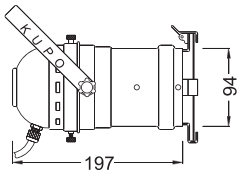

PARCAN 11

Par 11 is a short nose lantern using E11 socket with color frame but lamp and transformer are not supplied.

Par 30 Long Nose

Par 20 Long Nose

Par 20 Short Nose

Par 16 Long Nose

Par 16 Short Nose

Par 11 Short Nose

Part Number	Description	Color	Weight (kg)
PAR-30LB	Par 30 longnose with color frame, E27 socket, 3C 50cm silicon cable	Black	0.40
PAR-30LP	Par 30 longnose with color frame, E27 socket, 3C 50cm silicon cable	Silver	0.40
PAR-20LB	Par 20 longnose with color frame, E27 socket, 3C 50cm silicon cable	Black	0.24
PAR-20LP	Par 20 longnose with color frame, E27 socket, 3C 50cm silicon cable	Silver	0.24
PAR-20LB/GU10	Par 20 longnose with color frame, with GU10 socket	Black	0.29
PAR-20LP/GU10	Par 20 longnose with color frame, with GU10 socket	Silver	0.29
PAR-20SB	Par 20 shortnose with color frame, E27 socket, 50cm silicon cable	Black	0.29
PAR-20SP	Par 20 shortnose with color frame, E27 socket, 50cm silicon cable	Silver	0.29
PAR-16LB	Par 16 longnose with color frame, MR16 socket, 2C lead wire 25cm	Black	0.19
PAR-16LP	Par 16 longnose with color frame, MR16 socket, 2C lead wire 25cm	Silver	0.19
PAR-16LB/E17	Par 16 longnose with color frame, E17 socket, 2C lead wire 25cm	Black	0.19
PAR-16LP/E17	Par 16 longnose with color frame, E17 socket, 2C lead wire 25cm	Silver	0.19
PAR-16LB/GZ10	Par 16 longnose with color frame, GZ10 socket 3C 50cm silicon cable	Black	0.19
PAR-16LP/GZ10	Par 16 longnose with color frame, GZ10 socket 3C 50cm silicon cable	Silver	0.19
PAR-16SB	Par 16 shortnose with color frame, MR16 socket, 2C lead wire 25cm	Black	0.19
PAR-16SP	Par 16 shortnose with color frame, MR16 socket, 2C lead wire 25cm	Silver	0.19
PAR-11B	Par 11 shortnose with color frame, MR11 socket, 2C lead wire 25cm	Black	0.18
PAR-11S	Par 11 shortnose with color frame, MR11 socket, 2C lead wire 25cm	Silver	0.18