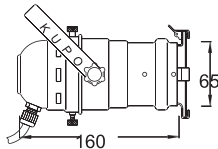

PARCAN 11

Par 11 is a short nose lantern using E11 socket with color frame but lamp and transformer are not supplied.

Par 30 Long Nose

Par 20 Long Nose

Par 20 Short Nose

Par 16 Long Nose

Par 16 Short Nose

Par 11 Short Nose

Part Number	Description	Color	Weight (kg)
PAR-30LB	Par 30 longnose with color frame, E27 socket, 3C 50cm silicon cable	Black	0.40
PAR-30LP	Par 30 longnose with color frame, E27 socket, 3C 50cm silicon cable	Silver	0.40
PAR-20LB	Par 20 longnose with color frame, E27 socket, 3C 50cm silicon cable	Black	0.24
PAR-20LP	Par 20 longnose with color frame, E27 socket, 3C 50cm silicon cable	Silver	0.24
PAR-20LB/GU10	Par 20 longnose with color frame, with GU10 socket	Black	0.29
PAR-20LP/GU10	Par 20 longnose with color frame, with GU10 socket	Silver	0.29
PAR-20SB	Par 20 shortnose with color frame, E27 socket, 50cm silicon cable	Black	0.29
PAR-20SP	Par 20 shortnose with color frame, E27 socket, 50cm silicon cable	Silver	0.29
PAR-16LB	Par 16 longnose with color frame, MR16 socket, 2C lead wire 25cm	Black	0.19
PAR-16LP	Par 16 longnose with color frame, MR16 socket, 2C lead wire 25cm	Silver	0.19
PAR-16LB/E17	Par 16 longnose with color frame, E17 socket, 2C lead wire 25cm	Black	0.19
PAR-16LP/E17	Par 16 longnose with color frame, E17 socket, 2C lead wire 25cm	Silver	0.19
PAR-16LB/GZ10	Par 16 longnose with color frame, GZ10 socket 3C 50cm silicon cable	Black	0.19
PAR-16LP/GZ10	Par 16 longnose with color frame, GZ10 socket 3C 50cm silicon cable	Silver	0.19
PAR-16SB	Par 16 shortnose with color frame, MR16 socket, 2C lead wire 25cm	Black	0.19
PAR-16SP	Par 16 shortnose with color frame, MR16 socket, 2C lead wire 25cm	Silver	0.19
PAR-11B	Par 11 shortnose with color frame, MR11 socket, 2C lead wire 25cm	Black	0.18
PAR-11S	Par 11 shortnose with color frame, MR11 socket, 2C lead wire 25cm	Silver	0.18