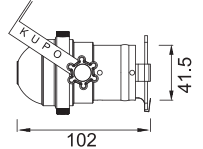

PARCAN 11

Par 11 is a short nose lantern using E11 socket with color frame but lamp and transformer are not supplied.

Par 30 Long Nose

Par 20 Long Nose

Par 20 Short Nose

Par 16 Long Nose

Par 16 Short Nose

Par 11 Short Nose

Part Number	Description	Color	Weight (kg)
PAR-30LB	Par 30 longnose with color frame, E27 socket, 3C 50cm silicon cable	Black	0.40
PAR-30LP	Par 30 longnose with color frame, E27 socket, 3C 50cm silicon cable	Silver	0.40
PAR-20LB	Par 20 longnose with color frame, E27 socket, 3C 50cm silicon cable	Black	0.24
PAR-20LP	Par 20 longnose with color frame, E27 socket, 3C 50cm silicon cable	Silver	0.24
PAR-20LB/GU10	Par 20 longnose with color frame, with GU10 socket	Black	0.29
PAR-20LP/GU10	Par 20 longnose with color frame, with GU10 socket	Silver	0.29
PAR-20SB	Par 20 shortnose with color frame, E27 socket, 50cm silicon cable	Black	0.29
PAR-20SP	Par 20 shortnose with color frame, E27 socket, 50cm silicon cable	Silver	0.29
PAR-16LB	Par 16 longnose with color frame, MR16 socket, 2C lead wire 25cm	Black	0.19
PAR-16LP	Par 16 longnose with color frame, MR16 socket, 2C lead wire 25cm	Silver	0.19
PAR-16LB/E17	Par 16 longnose with color frame, E17 socket, 2C lead wire 25cm	Black	0.19
PAR-16LP/E17	Par 16 longnose with color frame, E17 socket, 2C lead wire 25cm	Silver	0.19
PAR-16LB/GZ10	Par 16 longnose with color frame, GZ10 socket 3C 50cm silicon cable	Black	0.19
PAR-16LP/GZ10	Par 16 longnose with color frame, GZ10 socket 3C 50cm silicon cable	Silver	0.19
PAR-16SB	Par 16 shortnose with color frame, MR16 socket, 2C lead wire 25cm	Black	0.19
PAR-16SP	Par 16 shortnose with color frame, MR16 socket, 2C lead wire 25cm	Silver	0.19
PAR-11B	Par 11 shortnose with color frame, MR11 socket, 2C lead wire 25cm	Black	0.18
PAR-11S	Par 11 shortnose with color frame, MR11 socket, 2C lead wire 25cm	Silver	0.18